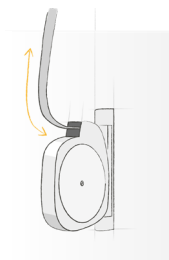

GRIS AGATE 7038

GRIS QUARTZ 7039

BRUN GRIS 8019

NOIR FONCÉ 9005

* Les coloris disponibles varient en fonction de la lame et du type de pose

MANOEUVRES

Filaire

Radio

Motorisées

Tringle

Sangle

Tirage direct

Manuelles

Retrouvez-nous sur www.flip.fr

FLiP

Dynamic solutions for your windows