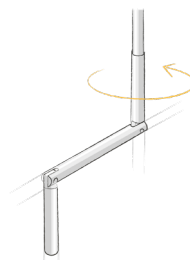

GRIS AGATE 7038

GRIS QUARTZ 7039

BRUN GRIS 8019

NOIR FONCÉ 9005

* Les coloris disponibles varient en fonction de la lame et du type de pose

MANOEUVRES

Filaire

Radio

Motorisées

Tringle

Sangle

Tirage direct

Manuelles

Retrouvez-nous sur www.flip.fr

FLiP

Dynamic solutions for your windows