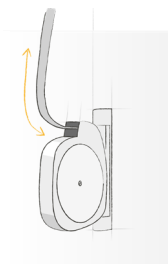

BRUN GRIS 8019

NOIR FONCÉ 9005

* Les coloris disponibles varient en fonction de la lame et du type de pose

MANOEUVRES

Filaire

Radio

Motorisées

Tringle

Sangle

Manuelles

Tirage direct

Pose dans un coffre en bois

TYPE DE POSE

Retrouvez-nous sur www.flip.fr

FLiP

Dynamic solutions for your windows