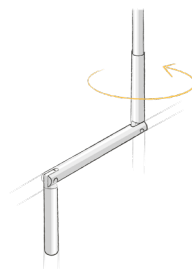

BRUN GRIS 8019

NOIR FONCÉ 9005

* Les coloris disponibles varient en fonction de la lame et du type de pose

MANOEUVRES

Filaire

Radio

Motorisées

Tringle

Sangle

Manuelles

Tirage direct

Pose dans un coffre en bois

TYPE DE POSE

Retrouvez-nous sur www.flip.fr

FLiP

Dynamic solutions for your windows