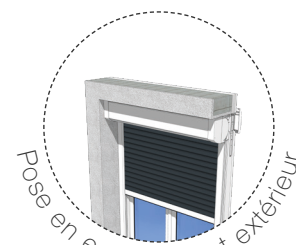

ROLL - EX

NOTRE VOILET DESTINÉ À LA RÉNOVATION

Vous cherchez un volet roulant invisible de l'intérieur ? Vous souhaitez que le coffre soit en PVC ? Le Roll-Ex vous conviendra parfaitement !

Ce volet roulant est idéal pour la rénovation. Avec son coffre en PVC de forme arrondie, il est peu encombrant et permet un gain de lumière de 30% par rapports aux autres volets roulants rénovation du marché. Réalisez le volet de vos rêves en choisissant parmi une large gamme de coloris. Avec ce produit bénéficiez des avantages thermiques du PVC.

Sécurité ★★☆☆☆

Économie d'énergie ★★☆☆☆

Budget ★★☆☆☆

TYPES DE LAME

LAME PVC:
Prix économique et bonne isolation thermique.
Disponible en 9 mm.

LAME ALU:
Plus rigide et solide, idéale pour les grandes baies.
Entretien facile et large choix de coloris.
Disponible en 9 mm.

Pose en enroulement extérieur

TYPE DE POSE

FLiP

Dynamic solutions for your windows

Retrouvez-nous sur www.flip.fr