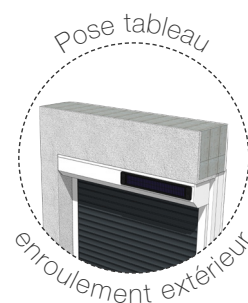

RÉNOSUN - ASTROSUN

NOTRE VOILE SOLAIRE DESTINÉ À LA RÉNOVATION

Vous souhaitez profiter de l'énergie solaire en toute discrétion ?
Le Rénosun - Astrosun est fait pour vous !

Ce volet roulant est l'une de nos solutions solaire. Il est parfait pour équiper des pièces ne possédant pas de raccord électrique. Avec son panneau ultra performant, il associe puissance et discrétion. Il est autonome, il fonctionne grâce à l'ensoleillement, une ressource gratuite.

Jusqu'à 5 tailles de coffres sont proposées afin d'optimiser le clair de jour. Le panneau solaire est blanc sur les coffres blancs et noir sur les autres coloris.

Sécurité ★★☆☆☆

Économie d'énergie ★★★★★

COLORIS *

* Les coloris disponibles varient en fonction de la lame et du type de pose

MANOEUVRE

Radio
Motorisée

TYPES DE POSE

Dynamic solutions for your windows