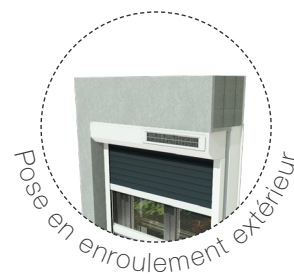

TYPE DE POSE

FLiP

Dynamic solutions for your windows