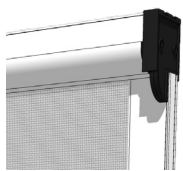

Capable de couvrir des portes-fenêtres, cette solution se distingue par sa **pose simplifiée** directement sur le cadre de la fenêtre. Elle ne nécessite **pas de raccordement électrique** puisqu'elle dispose d'une manœuvre à tirage direct. Un joint brosse épais sur la lame finale vient créer une véritable **barrière aux différents insectes et nuisibles** lorsqu'elle est baissée. La moustiquaire remonte automatiquement lorsque vous la débloquez et se ranger dans le coffre pour devenir invisible.

Sécurité ★☆☆☆☆

Économie d'énergie ★★★★★

Budget ★★☆☆☆

COFFRE

Discret, le coffre se fond dans la façade d'une habitation. Une fois remontée, la moustiquaire est invisible.

LAME FINALE

Notre lame finale est équipée d'un joint brosse épais qui crée une vraie barrière aux différents insectes et nuisibles lorsque la moustiquaire est baissée.