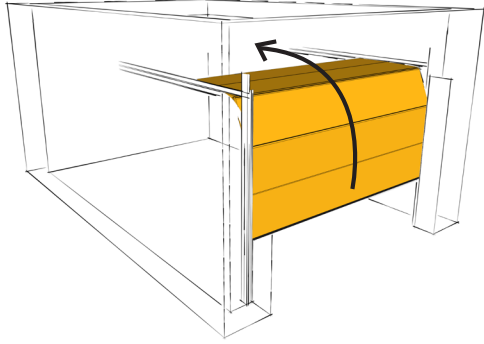

PORTE SECTIONNELLE PLAFOND

NOTRE PORTE LIBÉRANT L'ESPACE AUX MURS

Vous recherchez une porte de garage et souhaitez aménager l'espace des murs latéraux ? Découvrez la porte sectionnelle plafond !

Sa durée de vie ainsi que son confort d'utilisation offre à cette porte une fiabilité supérieure. Son ouverture par le haut vous permettra de réaliser un gain de place sur les murs latéraux et d'organiser des espaces de rangement. Votre sécurité est garantie par le système de réouverture de la porte en cas d'obstacle.

Entièrement personnalisable, créez la porte de vos rêves !

Personnalisation

Gain de place

Budget

PANNEAUX

Sans rainure

Rainuré

Rainure haute