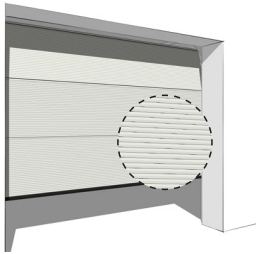

PORTE SECTIONNELLE PLAFOND

NOTRE PORTE LIBÉRANT L'ESPACE AUX MURS

Vous recherchez une porte de garage et souhaitez aménager l'espace des murs latéraux ? Découvrez la porte sectionnelle plafond !

Sa durée de vie ainsi que son confort d'utilisation offre à cette porte une fiabilité supérieure. Son ouverture par le haut vous permettra de réaliser un gain de place sur les murs latéraux et d'organiser des espaces de rangement. Votre sécurité est garantie par le système de réouverture de la porte en cas d'obstacle.

Entièrement personnalisable, créez la porte de vos rêves !

Personnalisation

Gain de place

Budget

PANNEAUX

Sans rainure

Rainuré

Rainure haute

Mono-rainuré

Micro-rainuré

Cassettes

Visio-panoramique

TEXTURES

Lisse

Texturé

Veiné Bois