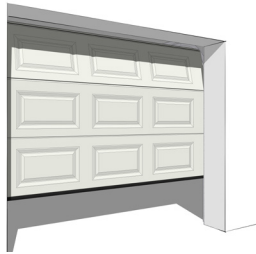

PORTE SECTIONNELLE PLAFOND

NOTRE PORTE LIBÉRANT L'ESPACE AUX MURS

Vous recherchez une porte de garage et souhaitez aménager l'espace des murs latéraux ? Découvrez la porte sectionnelle plafond !

Sa durée de vie ainsi que son confort d'utilisation offre à cette porte une fiabilité supérieure. Son ouverture par le haut vous permettra de réaliser un gain de place sur les murs latéraux et d'organiser des espaces de rangement. Votre sécurité est garantie par le système de réouverture de la porte en cas d'obstacle.

Entièrement personnalisable, créez la porte de vos rêves !

Personnalisation

Gain de place

Budget

PANNEAUX

Cassettes

TEXTURES

COLORIS

* 180 RAL personnalisés disponibles sur texture bois ou lisse.