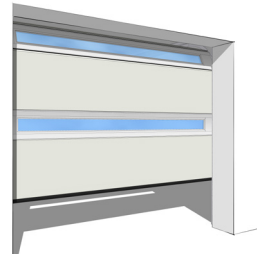

PORTE SECTIONNELLE PLAFOND

NOTRE PORTE LIBÉRANT L'ESPACE AUX MURS

Vous recherchez une porte de garage et souhaitez aménager l'espace des murs latéraux ? Découvrez la porte sectionnelle plafond !

Sa durée de vie ainsi que son confort d'utilisation offre à cette porte une fiabilité supérieure. Son ouverture par le haut vous permettra de réaliser un gain de place sur les murs latéraux et d'organiser des espaces de rangement. Votre sécurité est garantie par le système de réouverture de la porte en cas d'obstacle.

Entièrement personnalisable, créez la porte de vos rêves !

Personnalisation

Gain de place

Budget

PANNEAUX

Sans rainure

Rainuré

Rainure haute

Mono-rainuré

Micro-rainuré

Cassettes

Visio-panoramique

TEXTURES

Lisse

Texturé

Veiné Bois