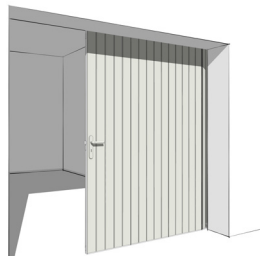

PORTE SECTIONNELLE LATÉRALE AVEC PORTILLON

NOTRE PORTE SECTIONNELLE AVEC PORTILLON LIBÉRANT L'ESPACE AU PLAFOND

Vous souhaitez installer une porte de garage sectionnelle tout en gardant l'espace de votre plafond libre ? Un accès piéton est primordial ? Découvrez la porte sectionnelle latérale avec portillon !

Libérez l'espace au plafond afin de pouvoir maximiser le rangement de votre garage. Equipée d'un système qui provoque la réouverture de la porte en cas d'obstacle, elle garantit votre **sécurité**. Profitez d'un portillon discret et robuste avec un seuil extra plat de 30 mm facilitant l'accessibilité du garage. Créez sans plus tarder la porte de vos rêves !

Personnalisation ★★☆☆☆

Gain de place ★★☆☆☆

Budget ★★☆☆☆

PANNEAUX

Rainuré

TEXTURES

COLORIS

* 180 RAL personnalisés disponibles sur texture bois ou lisse.