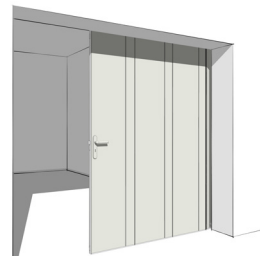

Rainure haute