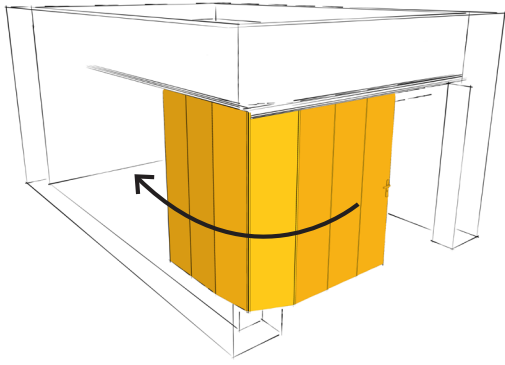

# PORTE SECTIONNELLE LATÉRALE AVEC PORTILLON

## NOTRE PORTE SECTIONNELLE AVEC PORTILLON LIBÉRANT L'ESPACE AU PLAFOND

Vous souhaitez installer une porte de garage sectionnelle tout en gardant l'espace de votre plafond libre ? Un accès piéton est primordial ? Découvrez la porte sectionnelle latérale avec portillon !

Libérez l'espace au plafond afin de pouvoir maximiser le rangement de votre garage. Equipée d'un système qui provoque la réouverture de la porte en cas d'obstacle, elle garantit votre **sécurité**. Profitez d'un portillon discret et robuste avec un seuil extra plat de 30 mm facilitant l'accessibilité du garage. Créez sans plus tarder la porte de vos rêves !