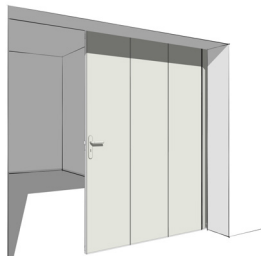

PANNEAUX

Sans rainure