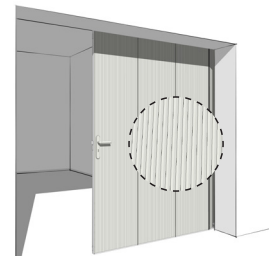

Micro-rainuré

TEXTURES

COLORIS

* 180 RAL personnalisés disponibles sur texture bois ou lisse.