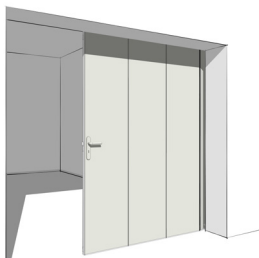

PORTE SECTIONNELLE LATÉRALE

NOTRE PORTE SECTIONNELLE LIBÉRANT L'ESPACE AU PLAFOND

Vous souhaitez installer une porte de garage sectionnelle tout en gardant l'espace de votre plafond libre ? Cette porte est idéale !

Cette porte libère l'espace au plafond ce qui vous permet d'organiser un espace de rangement. Profitez d'un accès piéton grâce à son ouverture partielle. Equipée d'un système qui provoque la réouverture de la porte en cas d'obstacle, elle garantit votre sécurité.

Ses composants lui permettent d'assurer une bonne isolation.

Laissez-vous séduire par son design contemporain ou traditionnel !

Personnalisation

Gain de place

Budget

PANNEAUX

Sans rainure

Rainuré