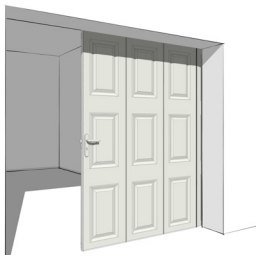

Cassettes

TEXTURES

COLORIS

* 180 RAL personnalisés disponibles sur texture bois ou lisse.