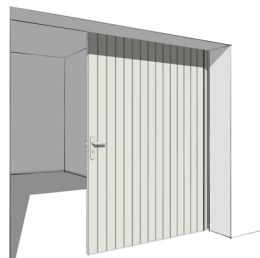

PORTE SECTIONNELLE LATÉRALE

NOTRE PORTE SECTIONNELLE LIBÉRANT L'ESPACE AU PLAFOND

Vous souhaitez installer une porte de garage sectionnelle tout en gardant l'espace de votre plafond libre ? Cette porte est idéale !

Cette porte libère l'espace au plafond ce qui vous permet d'organiser un espace de rangement. Profitez d'un accès piéton grâce à son ouverture partielle. Equipée d'un système qui provoque la réouverture de la porte en cas d'obstacle, elle garantit votre sécurité.

Ses composants lui permettent d'assurer une bonne isolation.

Laissez-vous séduire par son design contemporain ou traditionnel !

Personnalisation

Gain de place

Budget

PANNEAUX

Rainuré

TEXTURES

COLORIS

* 180 RAL personnalisés disponibles sur texture bois ou lisse.