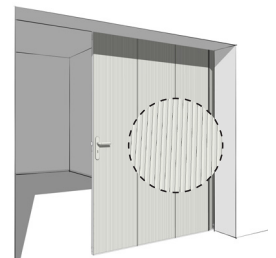

Micro-rainuré