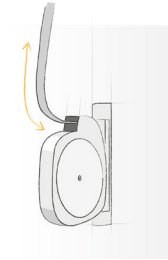

BRUN GRIS 8019

NOIR FONCÉ 9005

* Les coloris disponibles varient en fonction de la lame et du type de pose

MANOEUVRES

Filaire

Radio

Motorisées

Tringle

Sangle

Manuelles

POSE DANS UN COFFRE EN BOIS

TYPE DE POSE

FLiP

Dynamic solutions for your windows