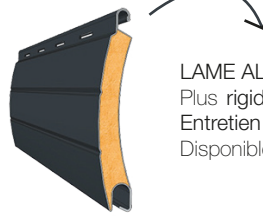

ROLL - EX

NOTRE VOILET DESTINÉ À LA RÉNOVATION

Vous cherchez un volet roulant invisible de l'intérieur ? Vous souhaitez que le coffre soit en PVC ? Le Roll-Ex vous conviendra parfaitement !

Ce volet roulant est idéal pour la **rénovation**. Avec son **coffre en PVC** de forme arrondie, il est peu encombrant et permet un **gain de lumière** de 30% par rapports aux autres volets roulants rénovation du marché. Réalisez le volet de vos rêves en choisissant parmi une **large gamme de coloris**. Avec ce produit bénéficiez des **avantages thermiques** du PVC.

Sécurité ★★☆☆☆

Économie d'énergie ★★☆☆☆

Budget ★★☆☆☆

TYPES DE LAME

LAME PVC:
Prix économique et bonne isolation thermique.
Disponible en 9 mm.

LAME ALU:
Plus rigide et solide, idéale pour les grandes baies.
Entretien facile et large choix de coloris.
Disponible en 9 mm.