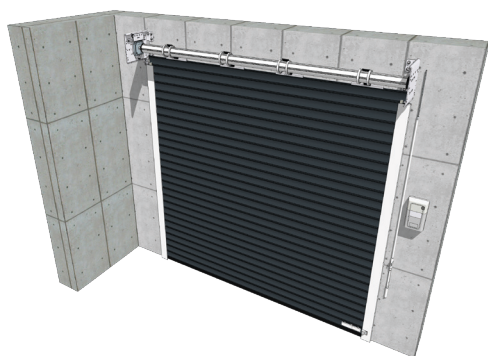

PORTHOS

NOTRE PORTE DE GARAGE POUR LES GRANDES DIMENSIONS

Vous recherchez une porte de garage de qualité et personnalisable ? Vous avez besoin que celle-ci soit aussi haute que large ? La Porthos est faite pour vous !

Cette Porte de Garage peut atteindre jusqu'à 3,5 mètres de hauteur et de largeur, vous permettant de garer deux véhicules côte à côte. Avec son coffre installé à l'intérieur de votre garage, il est invisible en façade. La Porthos peut être équipée d'une barre palpeuse qui assure la sécurité des personnes et des biens. Choisissez parmi notre large gamme de couleurs et laissez parler vos envies ! Cette porte s'adapte à vos besoins avec 5 packs d'options proposés.

Personnalisation ★★☆☆☆

Gain de place ★★★★★

Budget ★★★★★☆

TYPE DE LAME

LAME ALU 77 mm:

Cette lame rigide et solide ne possède pas d'ajours. Elle permet d'atteindre des grandes largeurs jusqu'à 3,5 mètres de large. Un large choix de coloris est proposé pour vous permettre d'ajouter de la couleur à votre façade ou d'harmoniser votre porte de garage avec vos volets roulants. Disponible en 77 x 19 mm.