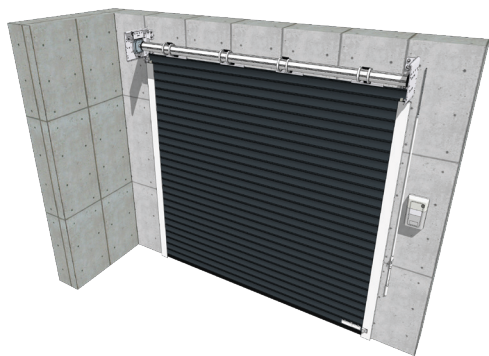

## NOTRE PORTE DE GARAGE POUR LES GRANDES DIMENSIONS

Vous recherchez une porte de garage de qualité et personnalisable ? Vous avez besoin que celle-ci soit aussi haute que large ? La Porthos est faite pour vous !

Cette Porte de Garage peut atteindre jusqu'à 3,5 mètres de hauteur et de largeur, vous permettant de garer deux véhicules côte à côte. Avec son coffre installé à l'intérieur de votre garage, il est invisible en façade. La Porthos peut être équipée d'une barre palpeuse qui assure la sécurité des personnes et des biens. Choisissez parmi notre large gamme de couleurs et laissez parler vos envies ! Cette porte s'adapte à vos besoins avec 5 packs d'options proposés.