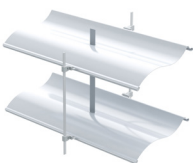

Le Tradi VLS/VFS contribue à vos **économies d'énergie** en réduisant la température et vous évite ainsi d'utiliser votre climatisation.

Ce BSO se pose dans un coffre ou une réservation prévu à cet effet.

Sécurité ★★☆☆☆

Économie d'énergie ★★★★★

Budget ★★☆☆☆

TYPES DE LAME

LAME **COSY** (ARB 80) :

Cette lame ourlée en aluminium de forme C, permet une **bonne visibilité** vers l'extérieur. Elle est orientable à 180° pour une **excellente maîtrise de la lumière**. Disponible en 80 mm de large.

LAME **SWEET** (ARE 92) :

Cette lame ourlée en aluminium de forme S, apportera **douceur et élégance** à votre façade grâce à son design ondulé. Elle est équipée du clip ECN qui réduit la hauteur du paquet de lames lorsque le BSO est remonté, ce qui permet de **maximiser le clair de jour**. Disponible en 92 mm de large.