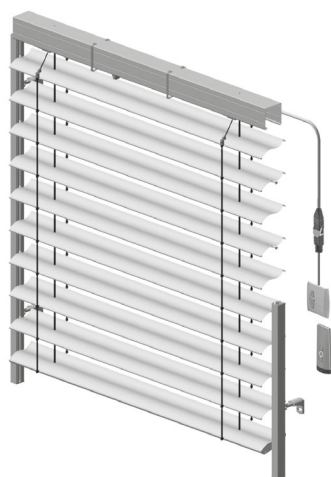

TRADI AR

NOTRE BSO GRANDES DIMENSIONS

Vous souhaitez profiter de la lumière sans laisser entrer la chaleur ? Vous possédez de larges baies ? Le Tradi AR est fait pour vous !

Ce BSO (Brise-Soleil Orientable) de notre gamme Protection Solaire convient aux **très grandes dimensions**, jusqu'à 5 mètres de larges et 5,20 mètres de hauteur. Créer l'ambiance qui vous convient le mieux en choisissant l'**orientation des lames**, incliner celles du haut ou seulement celles du bas.

Plus besoin de mettre la pièce dans l'obscurité pour vous protéger des rayons UV ! Grâce au Tradi AR faites entrer la lumière tout en **réduisant naturellement la température**.

Idéal pour la construction neuve comme pour la rénovation.

Sécurité ★★☆☆☆

Économie d'énergie ★★☆☆☆

Budget ★★☆☆☆

TYPES DE LAME

LAME **COSY** (ARB 80) :

Cette lame ourlée en aluminium de forme C, permet une bonne visibilité vers l'extérieur. Elle est orientable à 180° pour une excellente maîtrise de la lumière. Disponible en 80 mm de large.

LAME **SWEET** (ARE 63 ET ARE 92) :

Cette lame ourlée en aluminium de forme S, apportera douceur et élégance à votre façade grâce à son design ondulé. Elle est équipée du clip ECN qui réduit la hauteur du paquet de lames lorsque le BSO est remonté, ce qui permet de maximiser le clair de jour. Disponible en 63 mm et 92 mm de large.