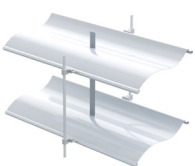

TRADI AR

NOTRE BSO GRANDES DIMENSIONS

Vous souhaitez profiter de la lumière sans laisser entrer la chaleur ? Vous possédez de larges baies ? Le Tradi AR est fait pour vous !

Ce BSO (Brise-Soleil Orientable) de notre gamme Protection Solaire convient aux **très grandes dimensions**, jusqu'à 5 mètres de larges et 5,20 mètres de hauteur. Créer l'ambiance qui vous convient le mieux en choisissant l'**orientation des lames**, incliner celles du haut ou seulement celles du bas.

Sécurité ★★☆☆☆

Économie d'énergie ★★☆☆☆

Budget ★★☆☆☆

TYPES DE LAME

LAME **COSY** (ARB 80) :

Cette lame ourlée en aluminium de forme C, permet une bonne visibilité vers l'extérieur. Elle est orientable à 180° pour une excellente maîtrise de la lumière. Disponible en 80 mm de large.

LAME **SWEET** (ARE 63 ET ARE 92) :

Cette lame ourlée en aluminium de forme S, apportera douceur et élégance à votre façade grâce à son design ondulé. Elle est équipée du clip ECN qui réduit la hauteur du paquet de lames lorsque le BSO est remonté, ce qui permet de maximiser le clair de jour. Disponible en 63 mm et 92 mm de large.

LAME **ZEN** (ARE 63 ET ARE 92):

Cette lame ourlée en aluminium de forme Z, apporte lumière et obscurité grâce au joint d'occultation. Maximisez le clair de jour grâce à son clip ECN qui réduit la hauteur du paquet de lame lorsque le BSO est remonté. Disponible en 63 mm et 92 mm de large.