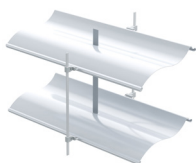

RÉNOBOX VA7

NOTRE BSO POUR UNE POSE EN TABLEAU

Vous souhaitez installer un BSO chez vous mais il n'est pas prévu initialement dans les plans ? Le Rénobox VA7 est fait pour vous !

Ce BSO (Brise-Soleil Orientable) pouvant atteindre jusqu'à 4 mètres de large, vous permet de choisir le degré de **luminosité** dans votre pièce sans augmenter la température. L'**élégance** et la **discrétion** de ce produit font de lui un allié pour donner plus de caractère à votre maison.

Modulez votre BSO selon vos envies grâce à la **large gamme de lames proposée**. Idéal lors d'une **rénovation**, le coffre du Rénobox VA7 se fond admirablement bien sur votre façade grâce à sa large gamme de coloris.

Sécurité ★★☆☆☆

Économie d'énergie ★★☆☆☆

Budget ★★☆☆☆

TYPES DE LAME

LAME **COSY** (ARB 80) :

Cette lame ourlée en aluminium de forme C, permet une **bonne visibilité vers l'extérieur**. Elle est orientable à 180° pour une excellente **maîtrise de la lumière**. Disponible en 80 mm de large.

LAME **SWEET** (ARE 92) :

Cette lame ourlée en aluminium de forme S, apportera **douceur et élégance** à votre façade grâce à son design ondulé. Elle est équipée du clip ECN qui réduit la hauteur du paquet de lames lorsque le BSO est remonté, ce qui permet de **maximiser le clair de jour**. Disponible en 92 mm de large.