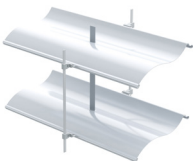

RÉNOBOX SIDE BY SIDE

NOTRE BSO COMPOSÉ D'UN COFFRE DE VOLET ROULANT

Vous désirez installer un BSO dans le cadre d'une rénovation ? Vous souhaitez en plus qu'il s'accorde avec vos volets roulants ? Le Rénobox Side by Side est le choix idéal !

Sécurité ★★☆☆☆

Économie d'énergie ★★☆☆☆

Budget ★★★★★

TYPES DE LAME

LAME **COSY** (ARB 80) :

Cette lame ourlée en aluminium de forme C, permet une bonne visibilité vers l'extérieur. Elle est orientable à 180° pour une excellente maîtrise de la lumière. Disponible en 80 mm de large.

LAME **SWEET** (ARE 63) :

Cette lame ourlée en aluminium de forme S, apportera douceur et élégance à votre façade grâce à son design ondulé. Elle est équipée du clip ECN qui réduit la hauteur du paquet de lames lorsque le BSO est remonté, ce qui permet de maximiser le clair de jour. Disponible en 63 mm de large.

LAME **ZEN** (ARE 63):

Cette lame ourlée en aluminium de forme Z, apporte lumière et obscurité grâce au joint d'occultation. Maximisez le clair de jour grâce à son clip ECN qui réduit la hauteur du paquet de lame lorsque le BSO est remonté. Disponible en 63 mm de large.