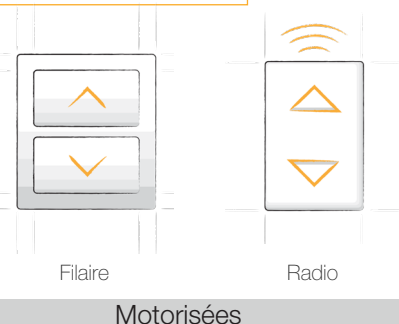

MANOEUVRES

COLORIS

BLANC
9016

ALUMINIUM BLANC
9006

ALUMINIUM GRIS
9007

GRIS AGATE
7038

GRIS CLAIR
7035

ANTHRACITE
7016

OXYDE DE FER
703

BRONZE
0780

BRUN SÉPIA
8014

VERT MOUSSE
6005

BEIGE
0003

BEIGE FONCÉ
0110

ROUGE POURPRE
0330

FLiP

Dynamic solutions for your windows