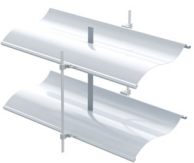

Ce BSO (Brise-Soleil Orientable) à la pointe de la technologie est composé des **meilleurs matériaux** et peut atteindre jusqu'à 4 mètres de large. Amusez-vous avec la lumière, en inclinant les lames vous pouvez choisir quelles parties de votre pièce éclairer. Vous **réduisez naturellement la température** en **empêchant les rayons UV d'entrer** et pourrez profiter en été d'une pièce fraîche et lumineuse. Choisissez parmi plusieurs lames et coloris et créez le BSO qui vous ressemble.

Sécurité ★★☆☆☆

Économie d'énergie ★★☆☆☆

Budget ★★☆☆☆

TYPES DE LAME

LAME **COSY** (ARB 80) :

Cette lame ourlée en aluminium de forme C, permet une **bonne visibilité vers l'extérieur**. Elle est orientable à 180° pour une **excellente maîtrise de la lumière**. Disponible en 80 mm de large.

LAME **SWEET** (ARE 92) :

Cette lame ourlée en aluminium de forme S, apportera **douceur et élégance** à votre façade grâce à son design ondulé. Elle est équipée du clip ECN qui réduit la hauteur du paquet de lames lorsque le BSO est remonté, ce qui permet de **maximiser le clair de jour**. Disponible en 92 mm de large.

LAME **ZEN** (ARE 92):

Cette lame ourlée en aluminium de forme Z, apporte **lumière et obscurité** grâce au joint d'occultation. **Maximisez le clair de jour** grâce à son clip ECN qui réduit la hauteur du paquet de lame lorsque le BSO est remonté. Disponible en 92 mm de large.