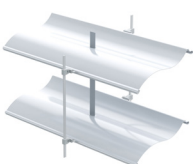

L'Isobox VAP est une solution adaptée à l'Isolation Thermique par l'Extérieur (ITE) ou la Maison à Ossature Bois (MOB)

Il se fera très **discret** caché dans l'isolation ou l'ossature bois de votre maison.

Sécurité

Économie d'énergie

Budget

TYPES DE LAME

LAME **COSY** (ARB 80) :

Cette lame ourlée en aluminium de forme C, permet une **bonne visibilité** vers l'extérieur. Elle est orientable à 180° pour une excellente **maîtrise de la lumière**. Disponible en 80 mm de large.

LAME **SWEET** (ARE 92) :

Cette lame ourlée en aluminium de forme S, apportera **douceur et élégance** à votre façade grâce à son design ondulé. Elle est équipée du clip ECN qui réduit la hauteur du paquet de lames lorsque le BSO est remonté, ce qui permet de **maximiser le clair de jour**. Disponible en 92 mm de large.