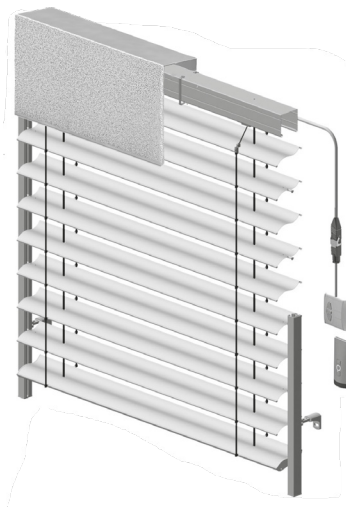

# ISOBOX NICHETRAV AVEC TRADI AR

NOTRE BSO GRANDES DIMENSIONS ET DISCRET  
POUR M.O.B ET I.T.E

Vous souhaitez profiter de la lumière sans laisser entrer la chaleur grâce à un produit discret ? Vous possédez de larges baies ? L'isobox NicheTrav avec Tradi AR est fait pour vous !

Ce produit est destiné pour l'Isolation Thermique par l'Extérieur (I.T.E) ou pour la Maison à Ossature Bois (MOB)

Ce BSO (Brise-Soleil Orientable) est totalement invisible une fois relevé grâce à son coffre intégré. Plus de compromis entre reflet du soleil et pièce sombre, **contrôlez la lumière** ! Ce produit peut couvrir des baies allant jusqu'à 5 mètres de larges et 5,20 mètres de hauteur.

### LAME **COSY** (ARB 80) :

Cette lame ourlée en aluminium de forme C, permet une bonne visibilité vers l'extérieur. Elle est orientable à 180° pour une excellente maîtrise de la lumière.  
Disponible en 80 mm de large.

### LAME **SWEET** (ARE 92) :

Cette lame ourlée en aluminium de forme S, apportera douceur et élégance à votre façade grâce à son design ondulé. Elle est équipée du clip ECN qui réduit la hauteur du paquet de lames lorsque le BSO est remonté, ce qui permet de maximiser le clair de jour.  
Disponible en 92 mm de large.