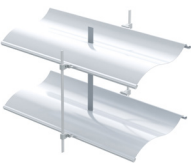

Ce produit est destiné pour l'Isolation Thermique par l'Extérieur (I.T.E) ou pour la Maison à Ossature Bois (MOB)

Ce BSO (Brise-Soleil Orientable) est totalement invisible une fois relevé grâce à son coffre intégré. Plus de compromis entre reflet du soleil et pièce sombre, **contrôlez la lumière** ! Ce produit peut couvrir des baies allant jusqu'à 5 mètres de larges et 5,20 mètres de hauteur.

### LAME **COSY** (ARB 80) :

Cette lame ourlée en aluminium de forme C, permet une bonne visibilité vers l'extérieur. Elle est orientable à 180° pour une excellente maîtrise de la lumière.  
Disponible en 80 mm de large.

### LAME **SWEET** (ARE 92) :

Cette lame ourlée en aluminium de forme S, apportera douceur et élégance à votre façade grâce à son design ondulé. Elle est équipée du clip ECN qui réduit la hauteur du paquet de lames lorsque le BSO est remonté, ce qui permet de maximiser le clair de jour.  
Disponible en 92 mm de large.