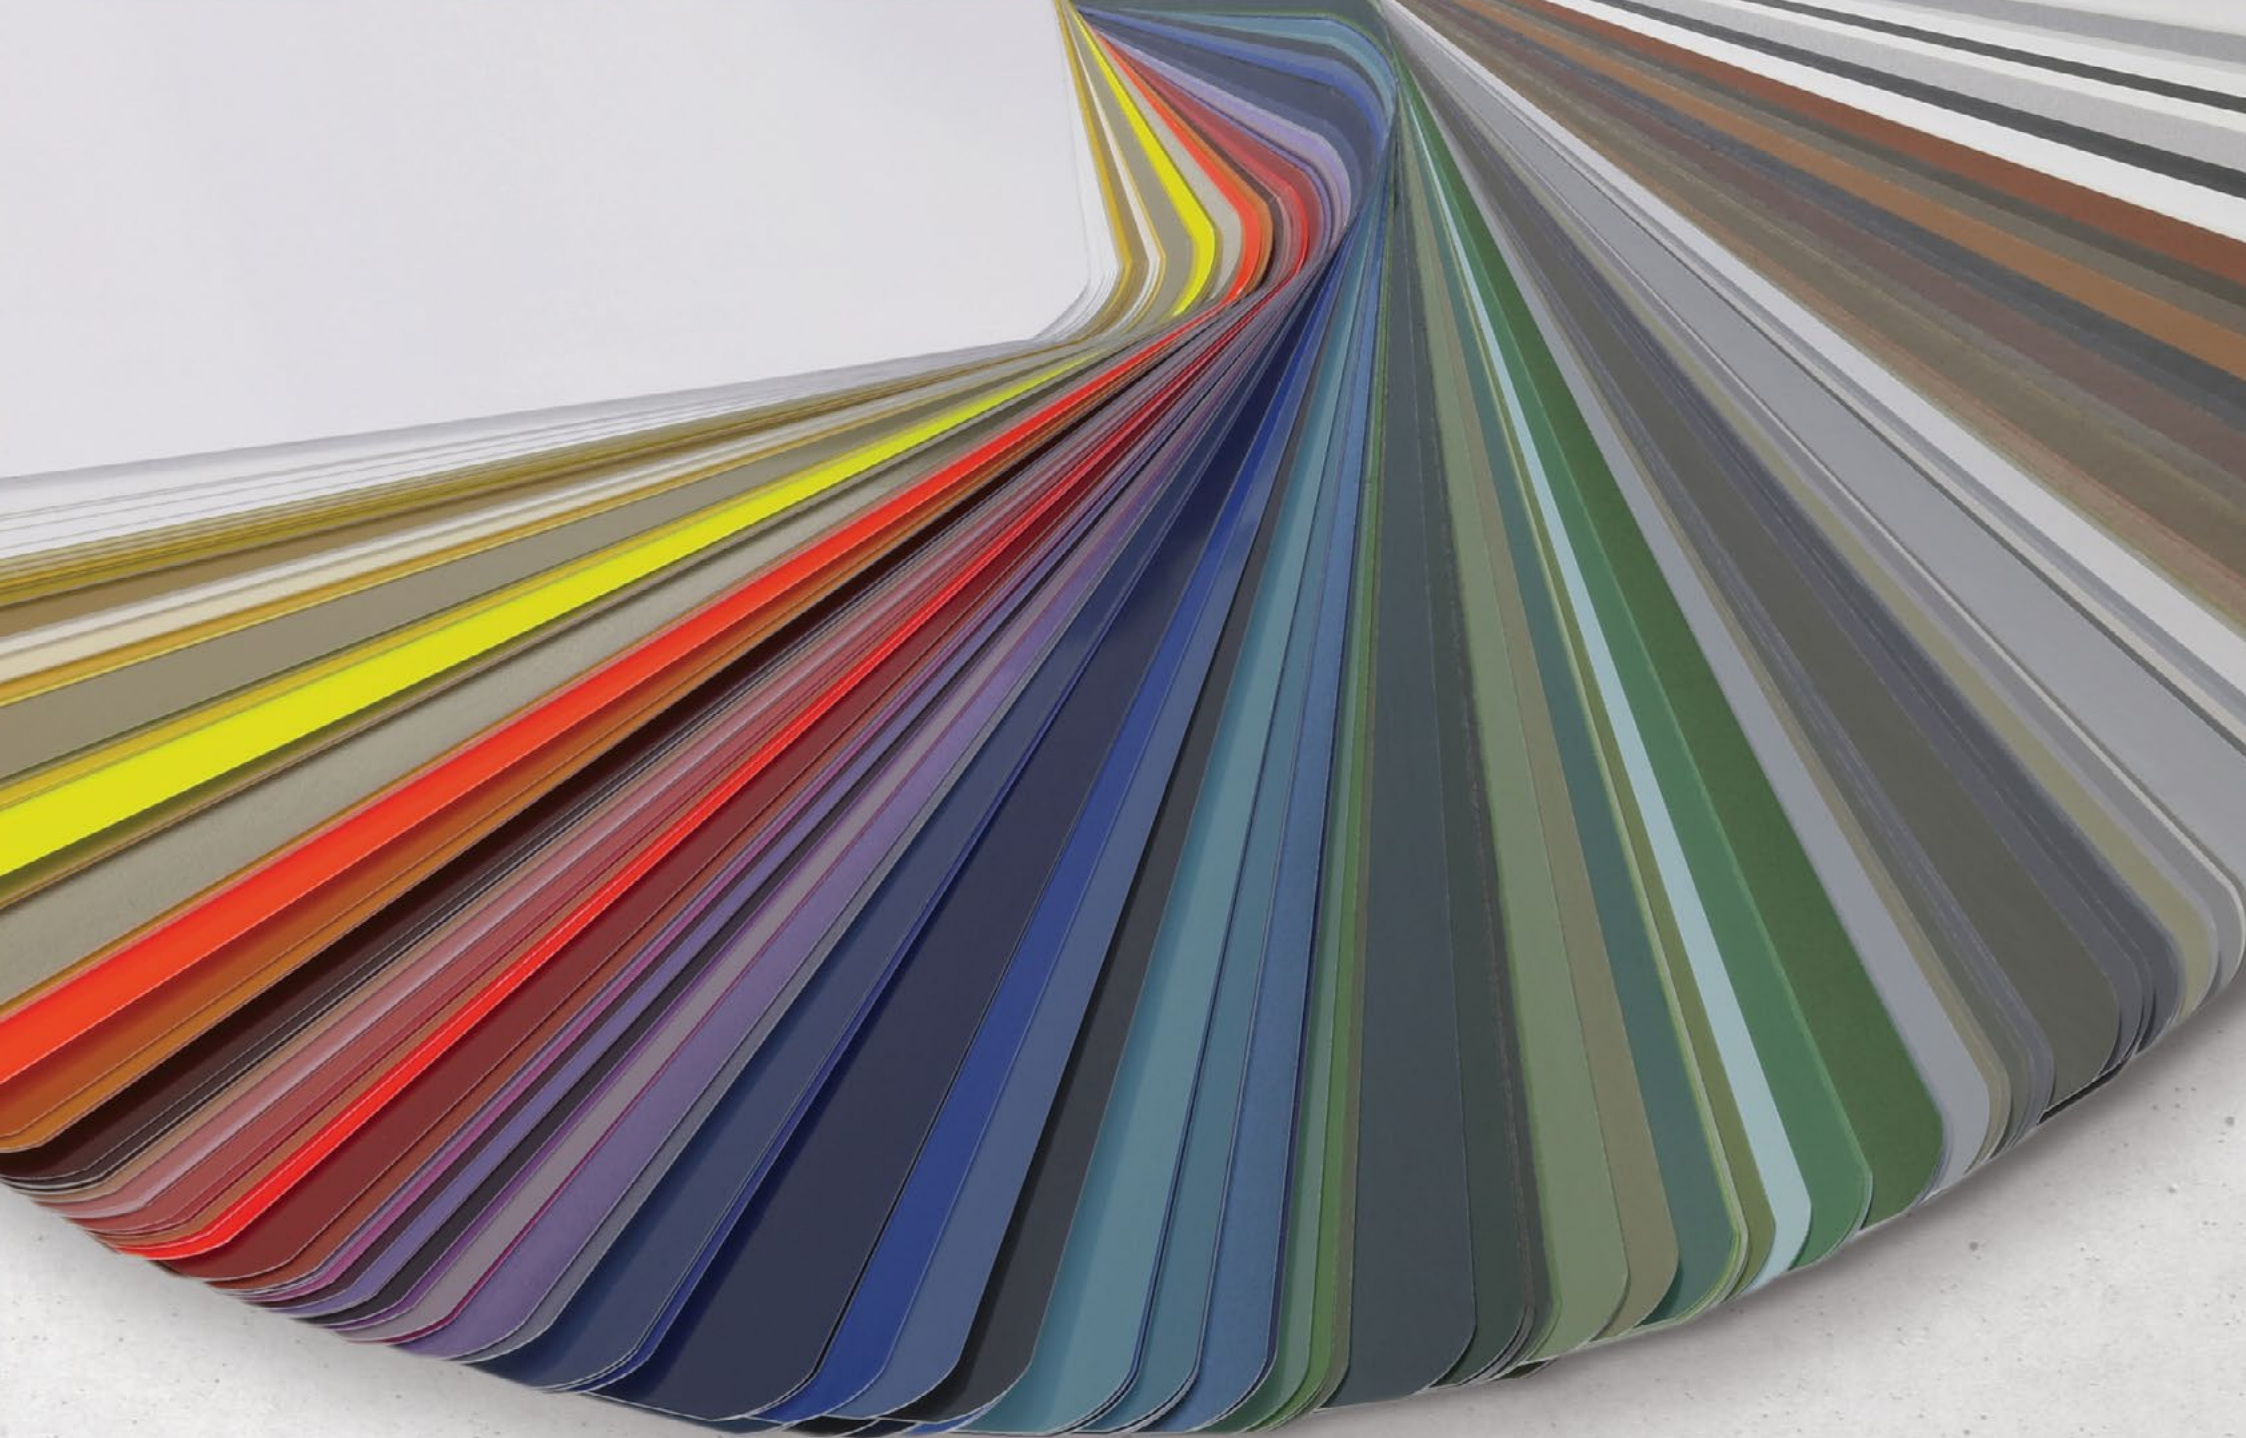

Nos moustiquaires intégrées ont été conçues pour empêcher les nuisibles d'entrer chez vous, en un seul geste écologique. Vous en oublierez l'existence des insectes !

MAÎTRISE DES TEINTES

19 COLORIS STANDARDS* ET PLUS DE 300 TEINTES RAL DISPONIBLES

BLANC

CHÊNE
IRLANDAIS

CHÊNE
DORÉ

ALU
NATUREL

IVOIRE CLAIR
1015

NOIR SABLÉ
2100

GRIS SABLÉ
2900

ROUGE POURPRE
3004

BLEU ACIER
5011

BLEU PASTEL
5024

VERT MOUSSE
6005

VERT PÂLE
6021

GRIS
ANTHRACITE
7016

GRIS TERRE
D'OMBRE
7022

GRIS CLAIR
7035

GRIS AGATE
7038